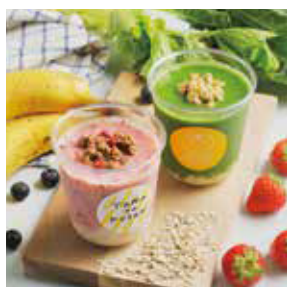

¥600

[ICED]

MANDARINE GINGER LEMONADE
三ヶ日みかんと
冷やし飴のレモネード

¥500

[HOT / ICED]

MASCARPONE LATTE

UNAGI PIE MASCARPONE
CAFE LATTE
うなぎパイとマスカルポーネのコーヒーラテ

¥700

[ICED]

STRAWBERRY
MASCARPONE LATTE
ストロベリーマスカルポーネラテ

¥700

[ICED]

SMOOTHIE

STRAWBERRY EARL GREY
ストロベリーアールグレイ

¥650

[ICED]

SOFT DRINK

MIKKABI MIKAN JUICE
三ヶ日みかんジュース

¥400

[ICED]

OATMILK SMOOTHIE

オススメ

PINK ピンク

オーツ麦からしぼった植物性ミルクのゼリーと、ベリーのスムージーをあわせました。
ベリースムージー：いちご、ブルーベリー、りんご、バナナ