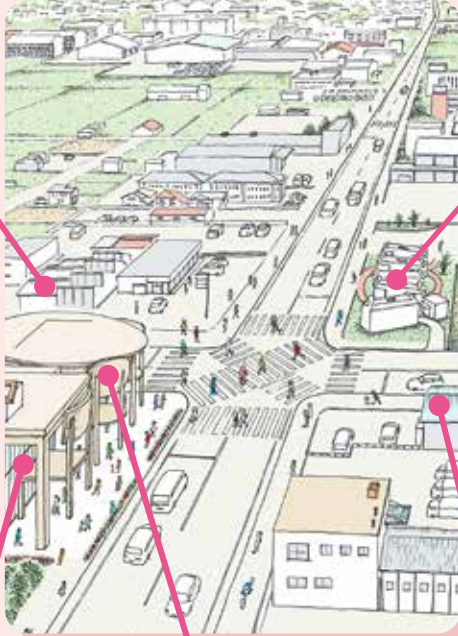

さくらまつりとは？

人とのふれあいや交流が希薄になりがちな今日このごろ。

新しい出会いや門出を、ここ神田町に集う皆さんと一緒に祝いしたいと考えました。

おめでとう・ありがとうが行き交う場所へようこそ。

stamp

01 御菓子司こぎく

手作りにこだわり続けて130年の老舗菓子店。「和と洋が融合したJAPANESE MODERN SWEETS」をテーマに伝統と革新を織り交ぜたお菓子づくりに励んでいます。

営業時間 10:00-17:00
定休日 月・火曜日
※変更になる場合があります
問合せ 053-441-0550

公式Instagram

stamp

05 春のフオトスポット POP UP STORE KANDA

大きなケーキ箱の建物の中に、お祝いをイメージしたネオンのブースが登場。かわいく撮ってSNSで発信しよう！駿河総合高校・浜松南高校の生徒がコラボしたレモネードスタンドプロジェクトもご紹介！

営業時間 10:00-17:00
※土日のみ
定休日 月～金曜日

4/1(日)
START!
※土・日のみ

stamp

04 SWEETS BANK